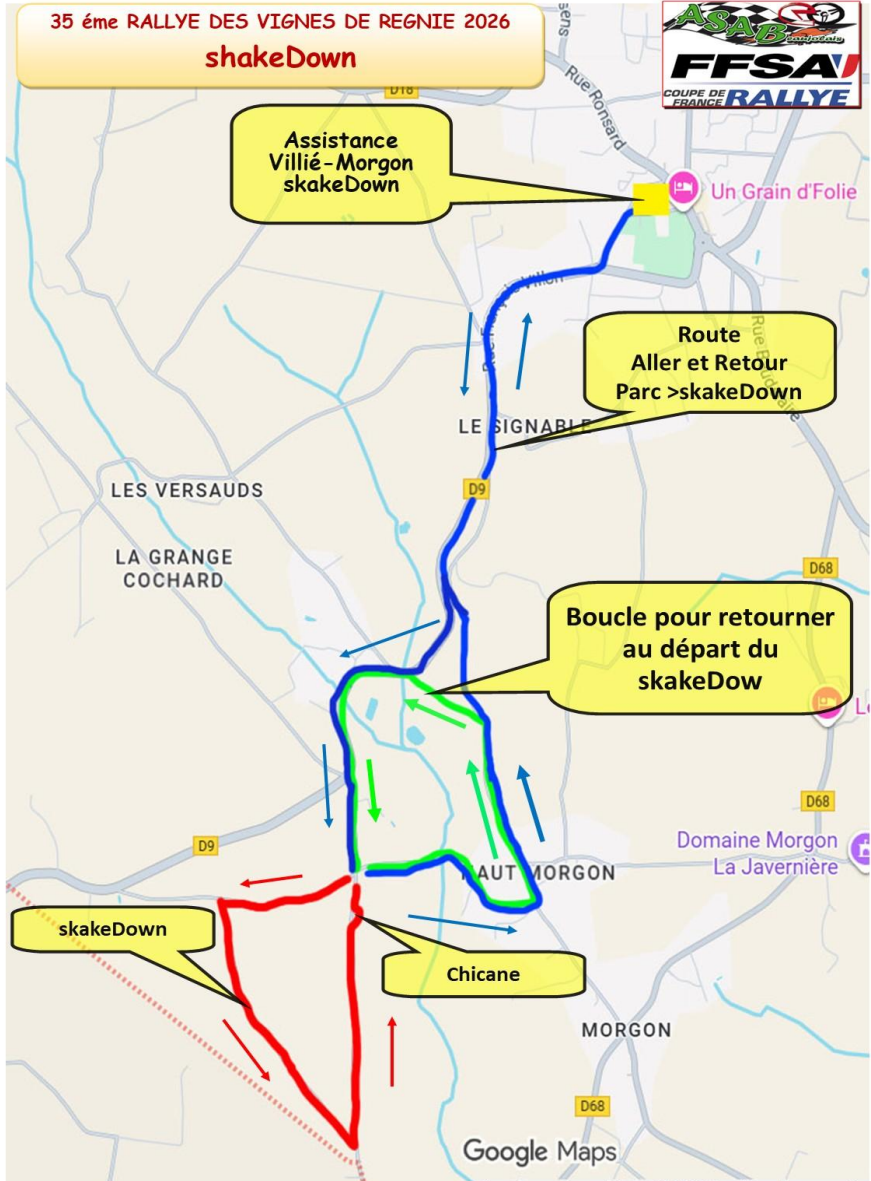

35^{ème} RALLYE DES VIGNES DE REGNIE 2026

shakeDown

35 ème RALLYE des VIGNES de REGNIE
21 MARS 2026
Départ-Arrivée
ShakeDown

DÉPART

ARRIVÉE

Association Sportive Automobile du Beaujolais

35 éme RALLYE DES VIGNES DE REGNIE

	<i>shakeDown</i>	DISTANCE	<i>secteur</i>
	<i>SkakeDown</i>	Km: 1,7	
EPREUVE SPECIALE		MOYENNE	TEMPS
		km/h:	

KILOMETRAGE		DIRECTIONS	INFORMATIONS	DISTANCE TOTALE DEGRESSIVE
TOTAL	PARTIEL			
0,00	0,00		Départ du ShakeDown	1,70
0,35	0,35		<i>SI</i>	1,35
1,05	0,70		<i>SI</i>	0,65
1,65	0,60		Chicane le jour du rallye	0,05
1,70	0,05		<i>fin du parcours non chronométré à l'issue de chaque 2eme tour après avoir franchi la chicane</i>	0,00