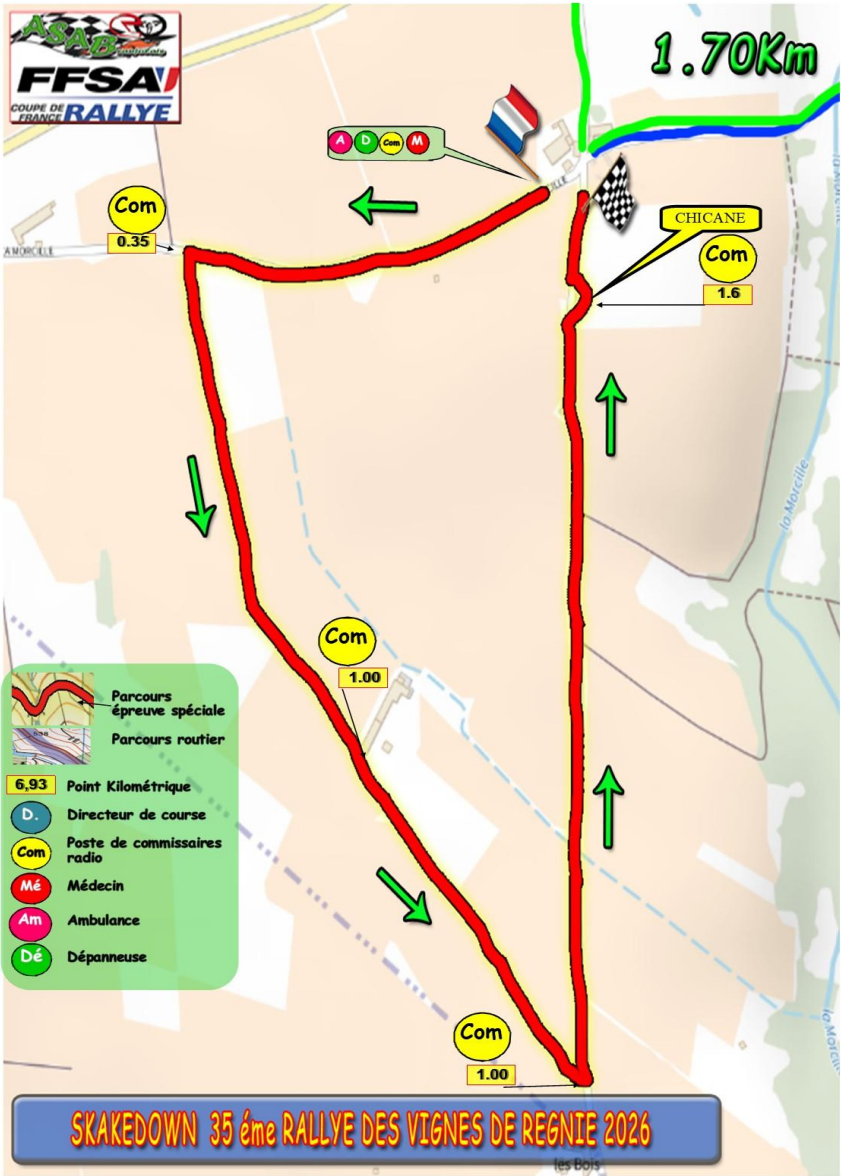

35^{ème} RALLYE DES VIGNES DE REGNIE 2026

shakeDown

35 ème RALLYE des VIGNES de REGNIE
21 MARS 2026
Départ-Arrivée
ShakeDown

DÉPART

ARRIVÉE

Association Sportive Automobile du Beaujolais

35 éme RALLYE DES VIGNES DE REGNIE

	<i>shakeDown</i>	DISTANCE	<i>secteur</i>
	<i>SkakeDown</i>	Km: 1,7	
EPREUVE SPECIALE		MOYENNE	TEMPS
		km/h:	

KILOMETRAGE		DIRECTIONS	INFORMATIONS	DISTANCE TOTALE DEGRESSIVE
TOTAL	PARTIEL			
0,00	0,00		Départ du ShakeDown	1,70
0,35	0,35		<i>SI</i>	1,35
1,05	0,70		<i>SI</i>	0,65
1,65	0,60		Chicane le jour du rallye	0,05
1,70	0,05		<i>fin du parcours non chronométré à l'issue de chaque 2eme tour après avoir franchi la chicane</i>	0,00