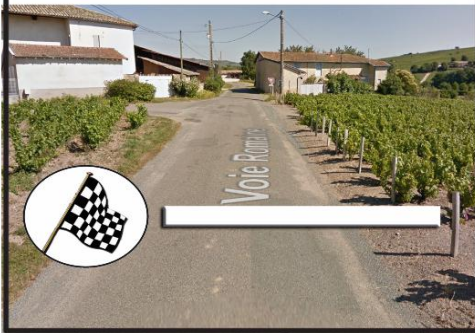

35^{ème} RALLYE DES VIGNES DE REGNIE 2026

shakeDown

35 ème RALLYE des VIGNES de REGNIE
21 MARS 2026
Départ-Arrivée
ShakeDown

DÉPART

ARRIVÉE

Association Sportive Automobile du Beaujolais

35 éme RALLYE DES VIGNES DE REGNIE